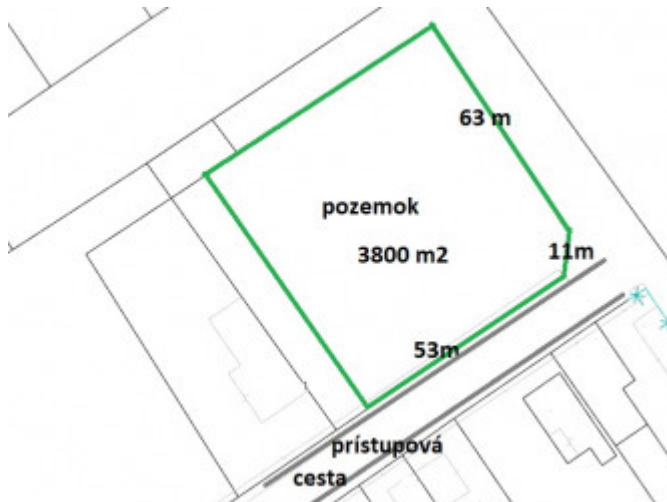

kontaktovať na telefónnom čísle 0903 832 335 alebo na lubomira.sadovska@skylinereality.sk

Patríme k členom Realitnej únie SR a aj vďaka tomu s nami získate garanciu profesionálnych právnych služieb, komplexného poradenstva a bezproblémového priebehu realizovanej kúpy/predaja.

REALITNÝ MAKLÉR

Maklér:
Telefón:
E-mail:

Lubomíra Sádovská
+421 903 832 335
lubomira.sadovska@skylinereality.sk